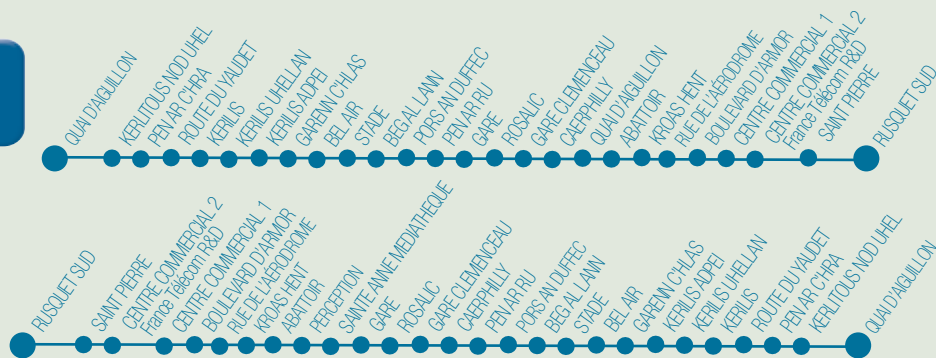

# Horaires des transports

Euriou ar busoù

**Ligne du samedi n°2**

**Valable du 1<sup>er</sup> septembre 2010  
 au 2 juillet 2011**

Grâce à mon agglo,  
**J'ai un ticket avec ma planète !**

# Ligne du samedi n°2

Kerlitous Nod Uhel ↔ Bel Air ↔ Rusquet Sud