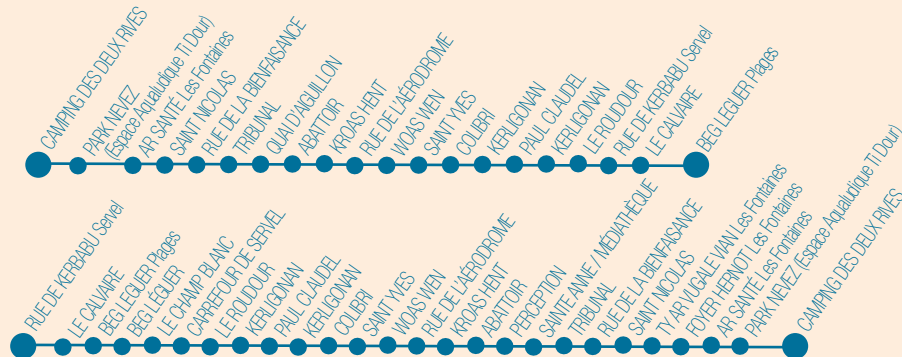

Valable du 05 juillet
au 31 août inclus

Horaires des transports

Euriou ar busoù

Ligne des plages

Été 2010

Cet été profitez des bus pour vous rendre .

- Aux plages de Beg Léguer à Lannion
- A l'espace Aqualudique Ti Dour
- A la grève de Saint-Michel-en-Grève (voir ligne 30 - Lannion / Morlaix)
- Au Port de Locquirec et à la plage du Moulin de la Rive (voir ligne 30 - Lannion / Morlaix)

© Studio Defontaine, 02 96 48 41 98

Grâce à mon agglo,

J'ai un ticket avec ma planète !

Ligne des plages de Beg Léguer

Camping des deux rives ...
Quai d'Aiguillon ...
Saint Yves ... Beg Léguer

Du lundi au vendredi

aller

Jours de circulation	Lun Mar Mer Jeu Ven	Lun Mar Mer Jeu Ven
CAMPING DES DEUX RIVES	13.48	14.48
PARK NEVEZ (Espace Aqualudique Ti Dour)	13.51	14.51
AR SANTÉ Les Fontaines	14.00	15.00
SAINTE ANNE / MÉDIATHÈQUE	14.03	15.03
RUE DE LA BIENFAISANCE	14.04	15.04
TRIBUNAL	14.06	15.06
QUAI D'AIGUILLON	14.08	15.08
ABATTOIR	14.10	15.10
KROAS HENT	14.11	15.11
RUE DE L'AÉRODROME	14.13	15.13
WOAS WEN	14.14	15.14
SAINTE ANNE / MÉDIATHÈQUE	14.15	15.15
COLIBRI	14.16	15.16
KERLIGONAN	14.17	15.17
PAUL CLAUDEL	14.20	15.20
KERLIGONAN	14.22	15.22
LE ROUDOUR	14.23	15.23
RUE DE KERBABU Servel	14.24	15.24
LE CALVAIRE	14.25	15.25
BEG LEQUER Plages	14.30	15.30