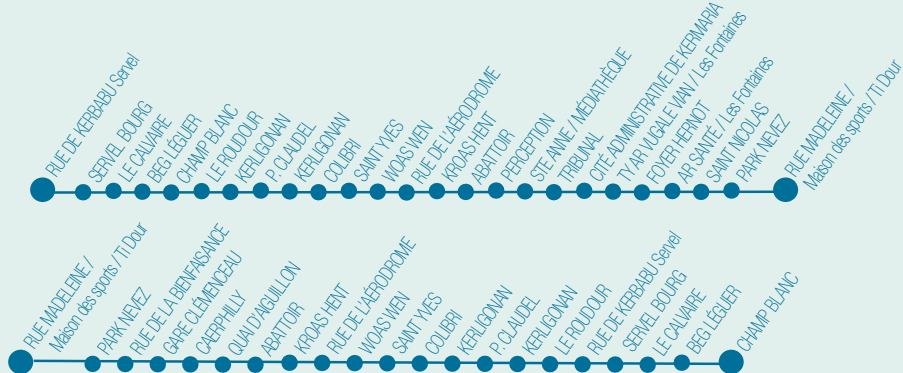

Du lundi au samedi

Jours de circulation	Lun Mar Mer Jeu Ven Sam	Lun Mar Mer Jeu Ven Sam	Lun Mar Mer Jeu Ven Sam	Lun Mar Mer Jeu Ven Sam	Lun Mar Mer Jeu Ven Sam
RUE DE KERBABU / SERVEL	8:50	10:00	11:00	14:00	15:45
SERVEL BOURG	8:51	10:02	11:02	14:02	15:47
LE CALVAIRE	8:52	10:03	11:03	14:03	15:48
BEG LÉGUER	8:58				
CHAMP BLANC	9:01				
LE ROUDOUR	9:06	10:05	11:05	14:05	15:50
KERLIGONAN	9:07	10:06	11:06	14:06	15:51
P. CLAUDEL	9:08	10:07	11:07	14:07	15:52
KERLIGONAN	9:10	10:09	11:09	14:09	15:54
COLIBRI	9:11	10:10	11:10	14:10	15:55
SAIN YVES	9:13	10:12	11:12	14:12	15:57
WOAS WEN	9:14	10:14	11:14	14:14	15:58
RUE DE L'AÉRODROME	9:15	10:15	11:15	14:15	15:59
KROAS HENT	9:17	10:17	11:17	14:17	16:01
ABATTOIR	9:18	10:18	11:18	14:18	16:02
PERCEPTION	9:20	10:20	11:20	14:20	16:04
STE ANNE/MÉDIATHÈQUE	9:21	10:21	11:21	14:21	16:05
TRIBUNAL	9:22	10:22	11:22	14:22	16:06
CITÉ ADMINISTRATIVE DE KERMARIA	9:23	10:23	11:23	14:23	16:07
TY AR VUGALE VIAN/LES FONTAINES	9:25	10:25	11:25	14:25	16:09
FOYER HERNOT	9:27	10:27	11:27	14:27	16:11
AR SANTÉ/LES FONTAINES	9:29	10:29	11:29	14:29	16:13
SAIN YVES	9:30	10:30	11:30	14:30	16:14
PARK NEVEZ	9:32	10:32	11:32	14:32	16:16
RUE MADELEINE/ Maison des sports/TI DOUR	9:35	10:35	11:35	14:35	16:20